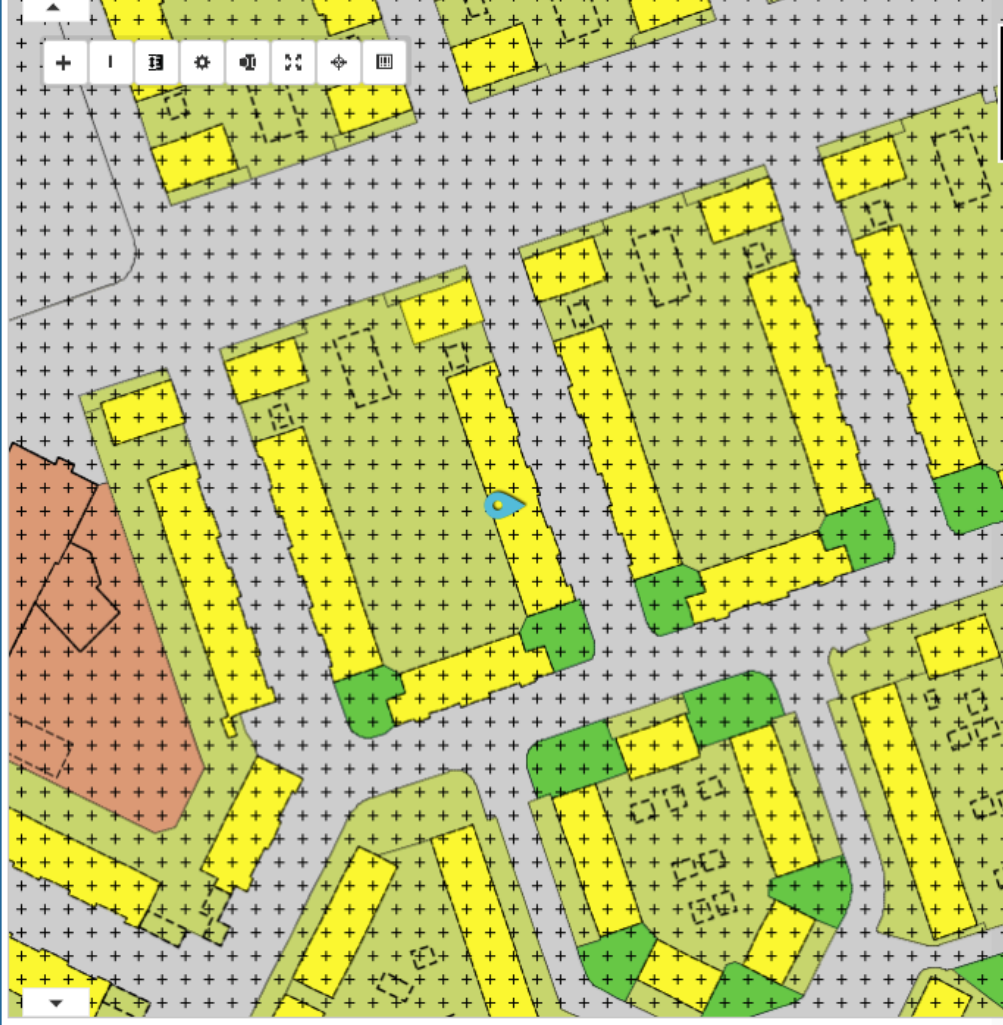

## Een plan kiezen

Oterleekstraat 7, 1023ED Amsterdam

Op de gemarkeerde plek bevinden zich 5 gemeentelijke, 39 provinciale en 25 rijksplannen. Kies een plan om te bekijken.

Gemeente Provincie Rijk

### bestemmingsplannen

2

Welk bestemmingsplan?

Keuzehulp

**Tuindorpen Nieuwendam en Buiksloot II**  
bestemmingsplan, voorontwerp (05-10-2017)

**Tuindorpen Nieuwendam en Buiksloot**  
gemeentelijk plan; bestemmingsplan artikel 10, onherroepelijk (27-05-2005)

### structuurvisies

3

**Windvisie Gemeente Amsterdam**  
structuurvisie, vastgesteld (19-09-2012)

**Grenscorrectie Hoofdgroenstructuur**

Tuindorpen Nieuwendam en Buiksloot II

type plan bestemmingsplan

eigenaar gemeente Amsterdam